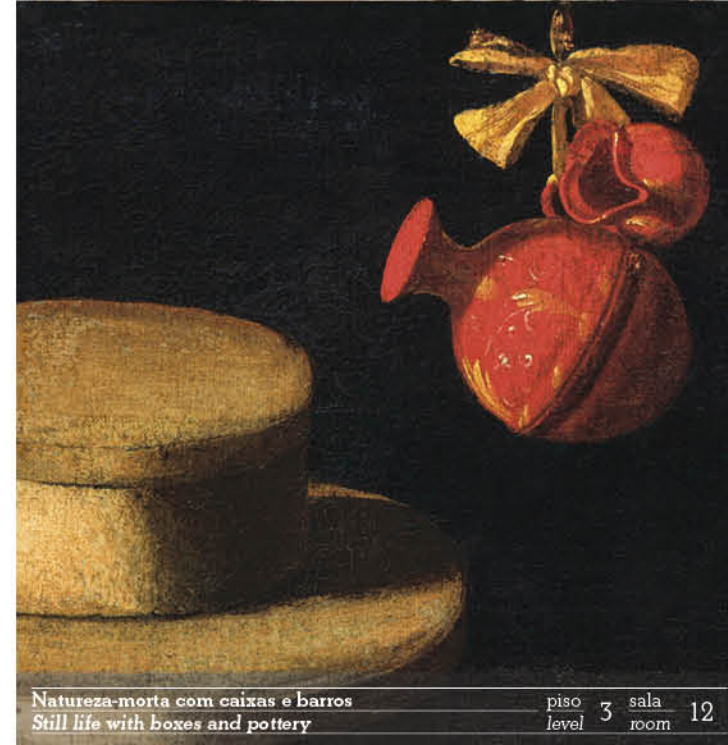

MNAA

12 CHOICES

ESCOLHAS

Virgem da Expectação
The Virgin of Expectation

piso 3 sala 1
level room

Natureza-morta com caixas e barros
Still life with boxes and pottery

piso 3 sala 12
level room

Retrato de Mariana Benedita Vitória de Sequeira
Portrait of Mariana Benedita Vitória de Sequeira

piso 3 sala 1
level room

Prato Dish

piso 2 sala 21
level room

"Esta minha seleção representa um passeio entre obras-primas e pequenas peças e objetos menos visíveis que tive o gosto de descobrir dentro da coleção do MNAA. As obras e os objetos escolhidos têm em comum a sua estreita relação com a vida e os gestos humanos, dos mais épicos aos mais vulgares, de forma a refletir sobre a proximidade entre a arte e a vida, sobre o caminho comum entre o homem e as suas criações. Estas obras e objetos – vindas, muitas vezes, de contextos extremamente distantes, no tempo e no espaço – estão mais próximos de nós do que poderíamos pensar, porque toda a arte foi, num certo momento, contemporânea, para aqueles que a criaram e para os que primeiro a experienciaram."