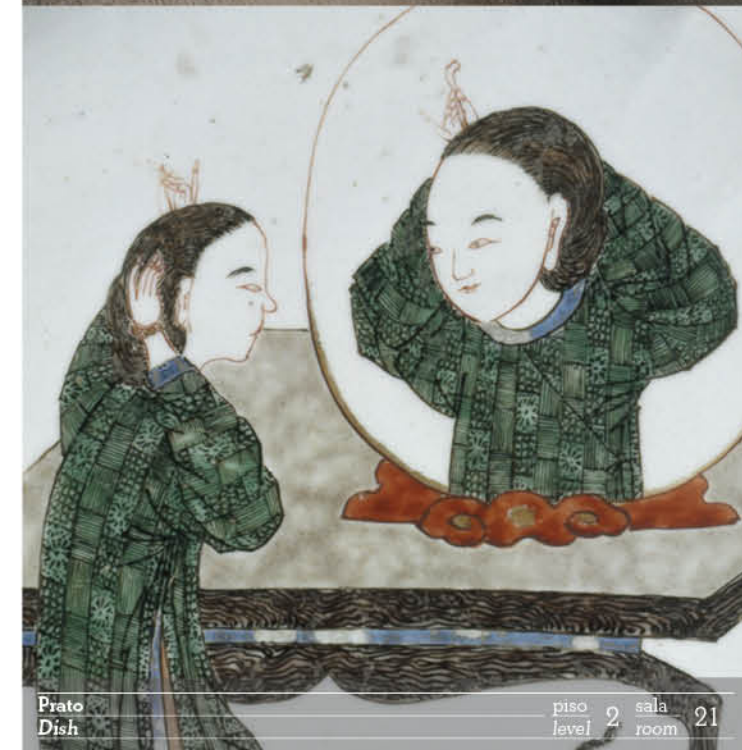

MNAA

12 CHOICES

ESCOLHAS

Virgem da Expectação
The Virgin of Expectation

piso 3 sala 1
level room

Natureza-morta com caixas e barros
Still life with boxes and pottery

piso 3 sala 12
level room

Retrato de Mariana Benedita Vitória de Sequeira
Portrait of Mariana Benedita Vitória de Sequeira

piso 3 sala 1
level room

Prato Dish

piso 2 sala 21
level room

"Esta minha seleção representa um passeio entre obras-primas e pequenas peças e objetos menos visíveis que tive o gosto de descobrir dentro da coleção do MNAA. As obras e os objetos escolhidos têm em comum a sua estreita relação com a vida e os gestos humanos, dos mais épicos aos mais vulgares, de forma a refletir sobre a proximidade entre a arte e a vida, sobre o caminho comum entre o homem e as suas criações. Estas obras e objetos – vindas, muitas vezes, de contextos extremamente distantes, no tempo e no espaço – estão mais próximos de nós do que poderíamos pensar, porque toda a arte foi, num certo momento, contemporânea, para aqueles que a criaram e para os que primeiro a experienciaram."