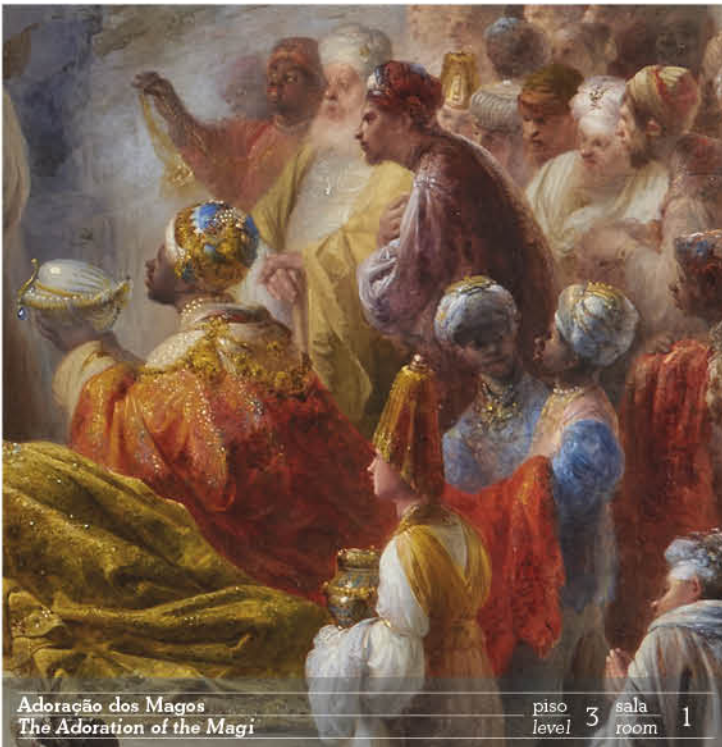

MNAA | 12 CHOICES ESCOLHAS

Arcaño São Miguel
The Archangel St. Michael

piso 3 sala 1
level room 1

Julgamento Final
The Last Judgement

piso 3 sala 9
level room 9

Adoração dos Magos
The Adoration of the Magi

piso 3 sala 1
level room 1

Coroação da Virgem
The Coronation of the Virgin

piso 3 sala 1
level room 1

"É para mim uma honra participar neste projeto especial, uma oportunidade para me expressar através de obras-primas, tanto de artistas conhecidos como de desconhecidos que enriquecem as coleções do Museu. As peças que escolhi encarnam, simbolicamente, a herança Clássica à qual pertença e os meus ideais de convivência e de aprofundamento de relações com todos os seres vivos, aqui representados pelo amor maternal, pela introspeção espiritual, pela partilha, diálogo, beleza natural... e não poderia ter deixado de lado os notáveis azulejos, símbolo do meu caro amor por Portugal e pela sua cultura."

"It is an honour to me to partake in this special event, a chance for expressing myself through the masterpieces, of both known and unknown artists, enriching the Museum's collections.

The works I have chosen symbolically incarnate the Classic heritage I belong to and my ideals of convivial life and nurturing relationships among all living beings, here represented by motherly love, spiritual introspection, sharing, conversation, natural beauty... and I couldn't have skipped the notorious azulejos, symbol of my dear love for Portugal and its culture."