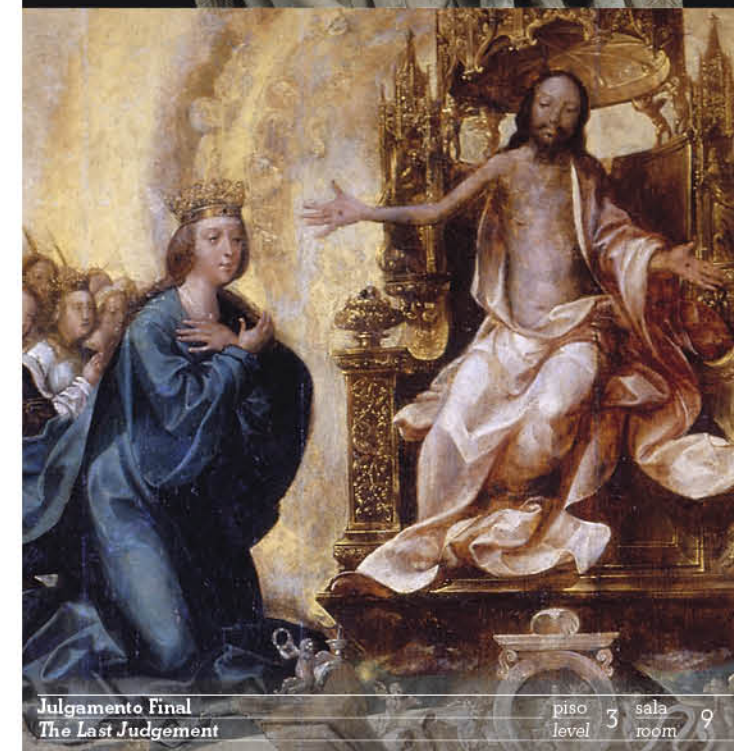

MNAA | 12 CHOICES ESCOLHAS

Arcaño São Miguel
The Archangel St. Michael

piso 3 sala 1
level room 1

Julgamento Final
The Last Judgement

piso 3 sala 9
level room 9

Adoração dos Magos
The Adoration of the Magi

piso 3 sala 1
level room 1

Coroação da Virgem
The Coronation of the Virgin

piso 3 sala 1
level room 1

"É para mim uma honra participar neste projeto especial, uma oportunidade para me expressar através de obras-primas, tanto de artistas conhecidos como de desconhecidos que enriquecem as coleções do Museu. As peças que escolhi encarnam, simbolicamente, a herança Clássica à qual pertença e os meus ideais de convivência e de aprofundamento de relações com todos os seres vivos, aqui representados pelo amor maternal, pela introspeção espiritual, pela partilha, diálogo, beleza natural... e não poderia ter deixado de lado os notáveis azulejos, símbolo do meu caro amor por Portugal e pela sua cultura."