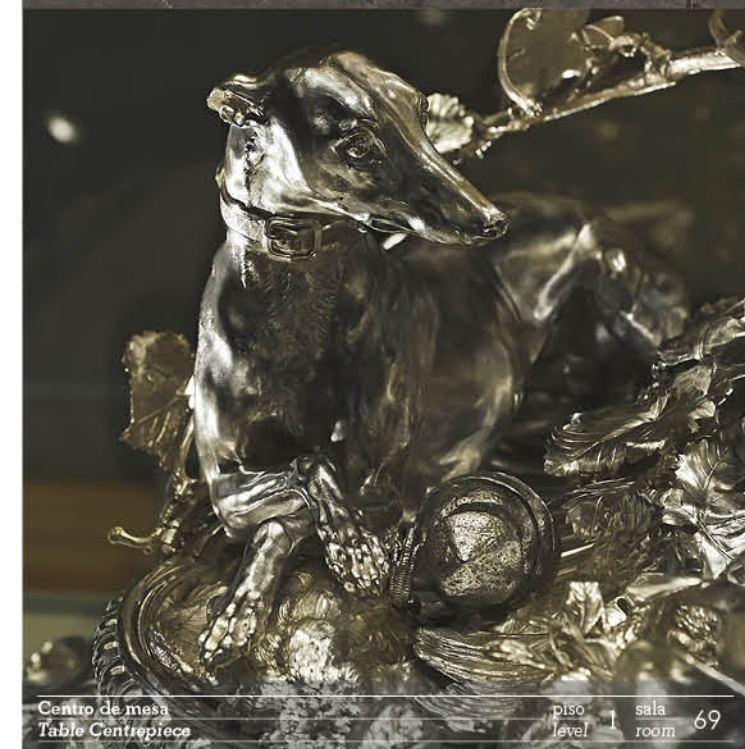

O Descobrimento da Índia
The Discovery of India

Centro de mesa
Table Centrepiece

piso 1 sala 69
level room