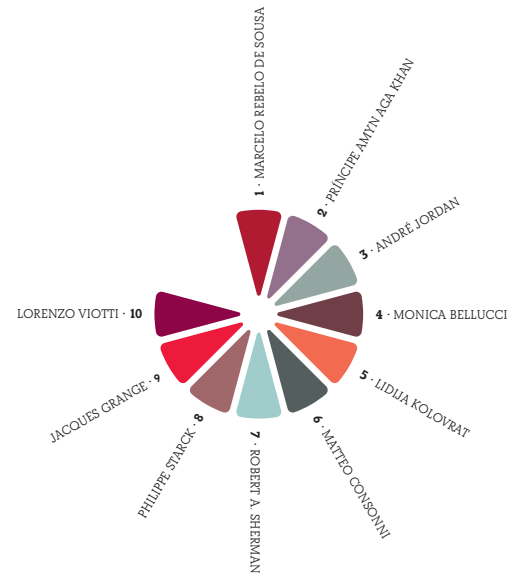

Adoração dos Magos
The Adoration of the Magi

pisso 3 sala 1
level room

Galerias de Pintura Europeia. Perspetiva
European Painting Galleries. Perspective

pisso 1
level

MNAA | 12 CHOICES ESCOLHAS

Fonte Bicéfala
Two-headed Fountain